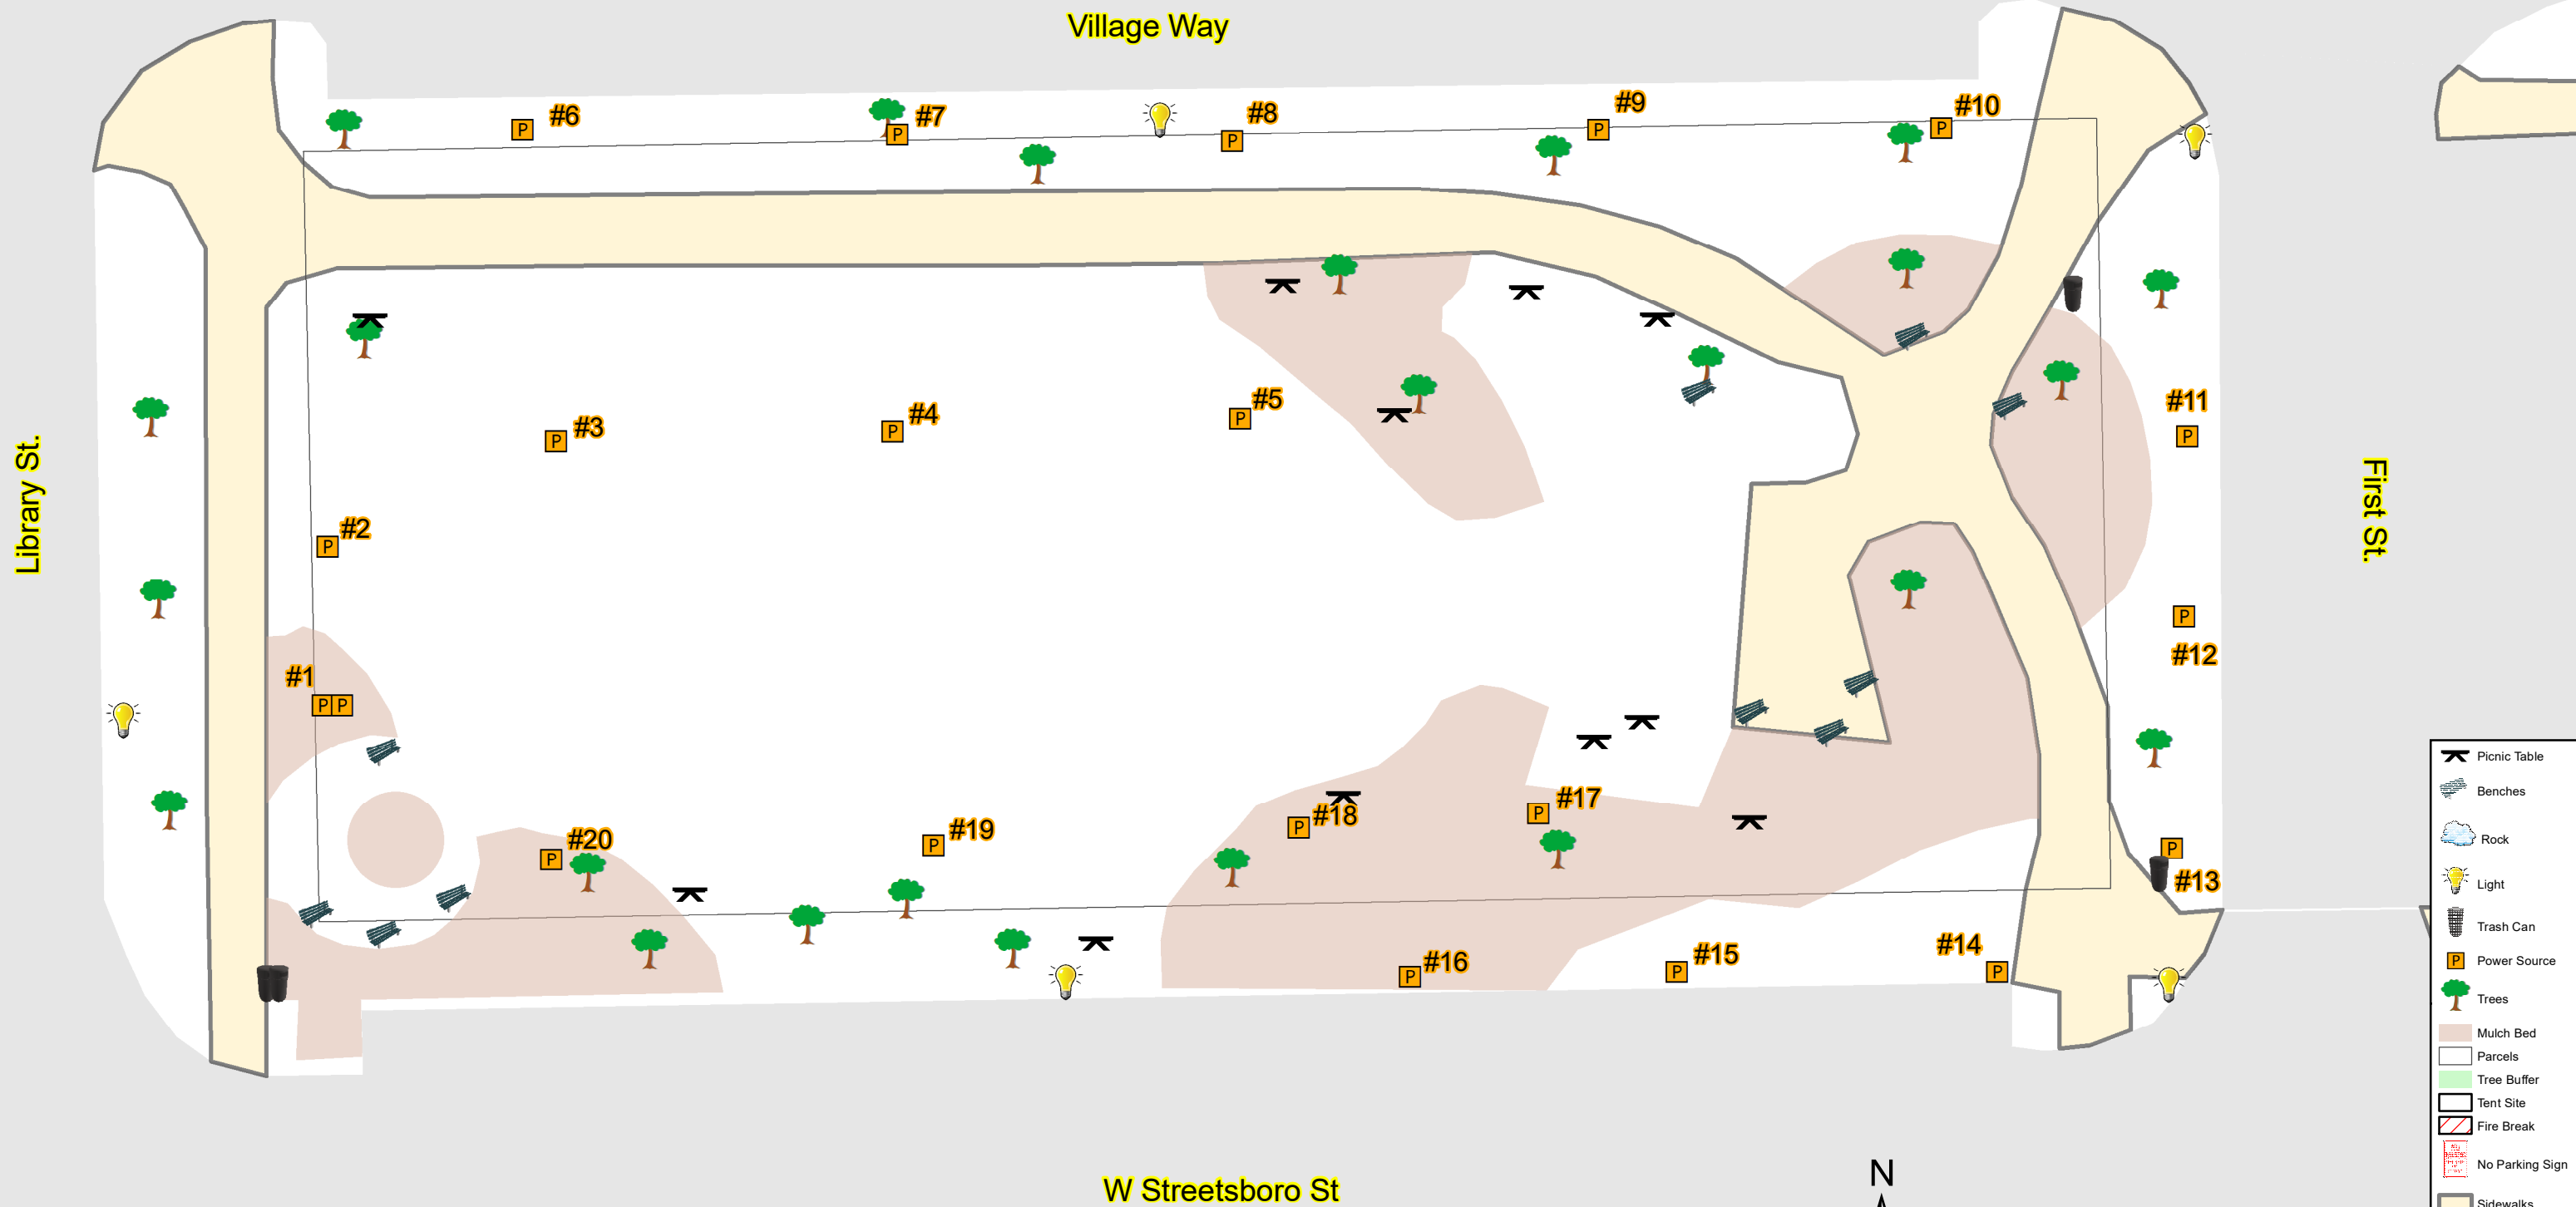

57	58	59	60	61	62	63	Fire Break	64	65	66	67	68	69	70	Fire Break	71	72	73	74	75	76	77	Fire Break
----	----	----	----	----	----	----	------------	----	----	----	----	----	----	----	------------	----	----	----	----	----	----	----	------------

- Picnic Table
- Benches
- Rock
- Light
- Trash Can
- Power Source
- Trees
- Mulch Bed
- Parcels
- Tree Buffer
- Tent Site
- Fire Break
- No Parking Sign
- Sidewalks
- Pavement
- Buildings

**First & Main Green Special
Events Site Map**
Event: _____